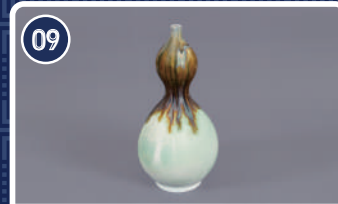

09

백자청동산화진사

22x42
이규성 | 려금요

시작가 900,000원
작품가 3,000,000원