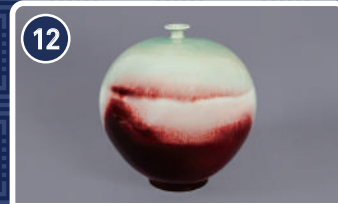

백자청화 목단문 향아리2

29x26.5
김윤식 | 경북요

시작가 3,000,000원
작품가 10,000,000원

11

천목찰사발

13x17
김명한 | 뇌암요

시작가 150,000원
작품가 500,000원

12