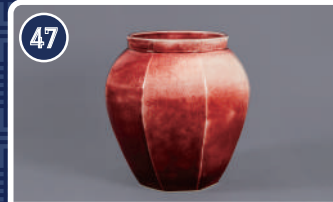

김용희 | 토광요

시작가 150,000원
작품가 500,000원

40

웅천차사발

13.5x9.3

신석용 | 갈평요

시작가 180,000원
작품가 600,000원

47