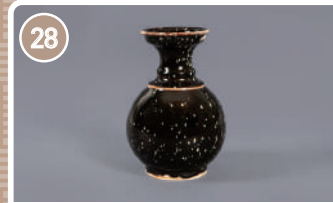

분청인화상감접시(2개입)
32x12
박연태 | 가은요

시작가 90,000원
작품가 300,000원

28

은하수화병
15x21
윤경훈 | 용연요

시작가 60,000원
작품가 200,000원

29

이라보다기
-
이동근 | 주흥요

시작가 300,000원
작품가 1,000,000원