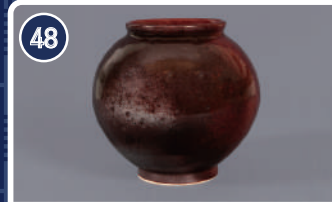

48

진사호1

20x20x20

오재근 | 금천요

시작가 90,000원
작품가 300,000원