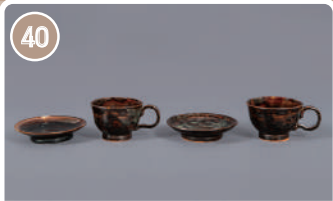

31x31
김선식 | 관음요

시작가 1,500,000원
작품가 5,000,000원

39

청화백자접시2

26.7x6.7
이동근 | 주홍요

시작가 90,000원
작품가 300,000원

40

커피잔세트