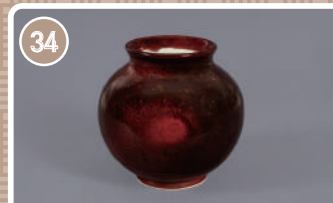

26

우려나눔이 세트2
-
김용희 | 토광요

시작가 150,000원
작품가 500,000원

27

월봉차통2
22x22x19
오정택 | 월봉요

시작가 150,000원
작품가 500,000원

34

진사호2
20x20x19
오재근 | 금천요